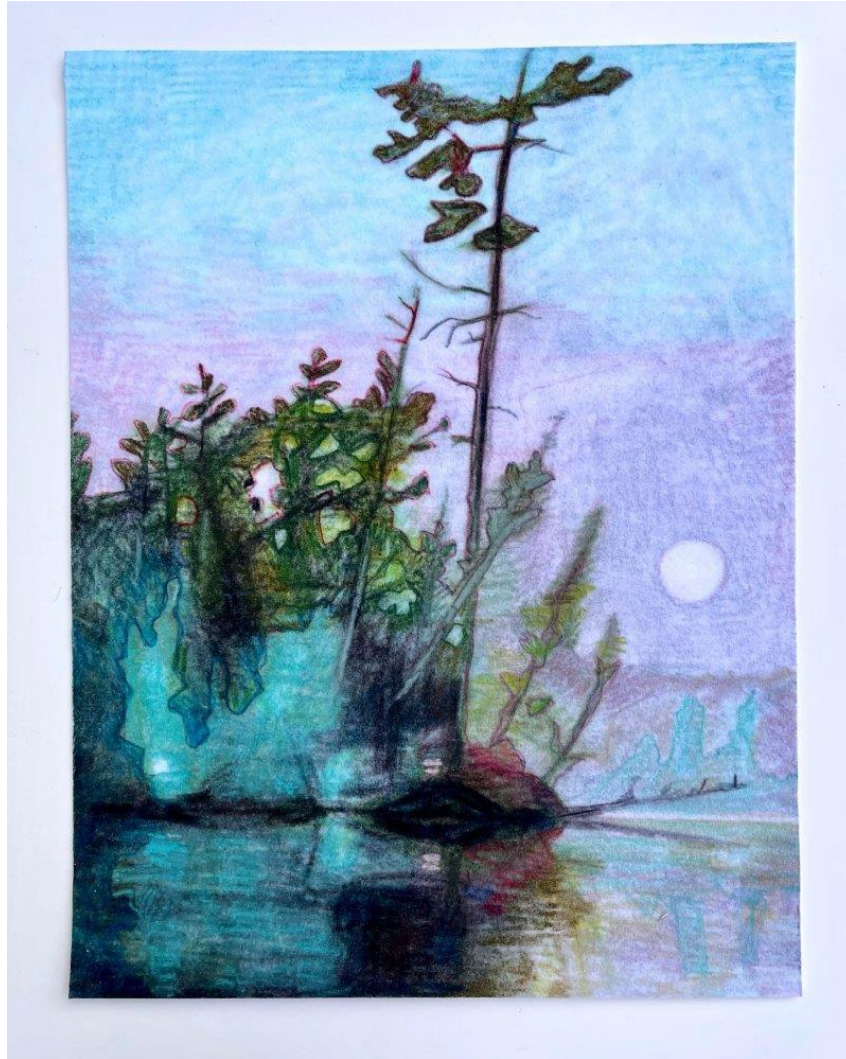

\$ 600.00

Sandy Litchfield b. 1966

Lake 1 (kayak), 2021

Colored pencil on velour paper

11.0h x 9.0w in

27.94h x 21.59w cm

(SLI131)

\$ 850.00